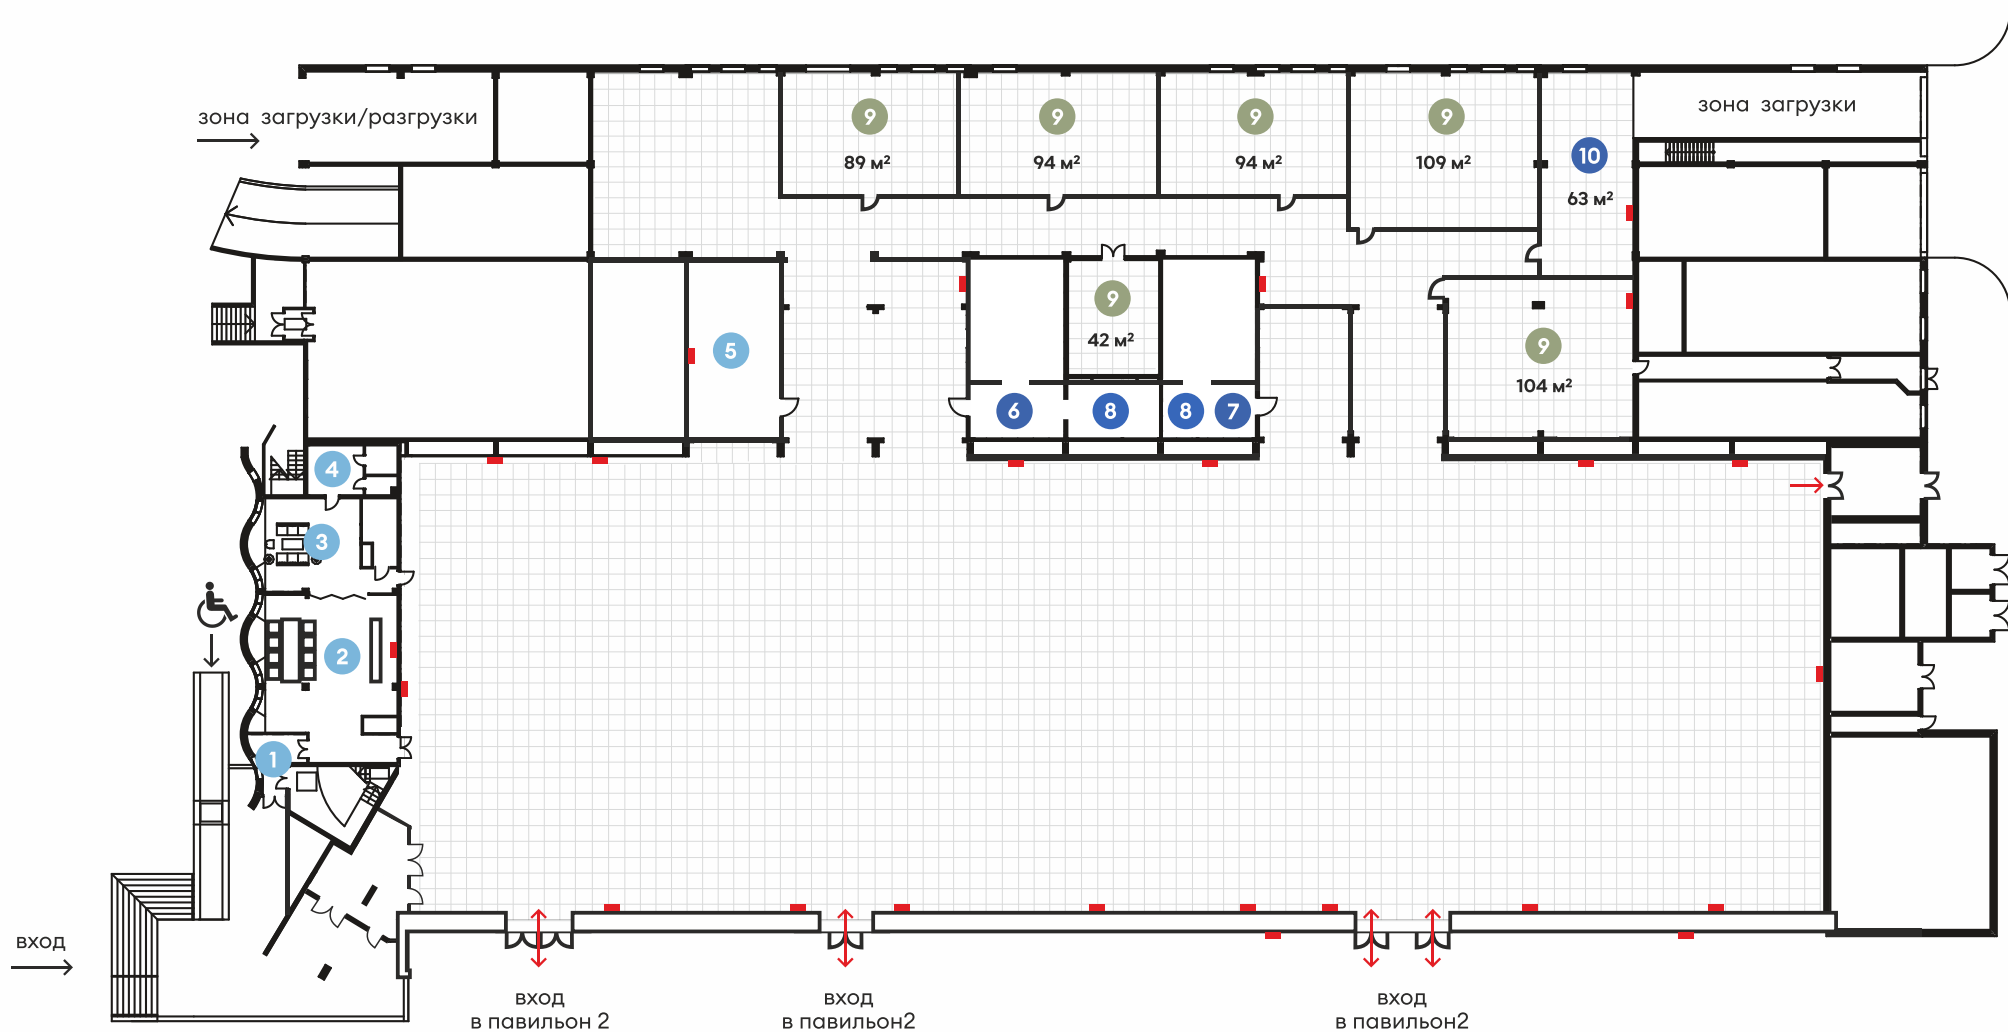

Схема павильона 1

■ пожарный кран
охранная зона 1 м

↔ пожарные двери

1 VIP
Вход

2 VIP
Зона отдыха
Переговорная

3 VIP
Зона отдыха

4 VIP
Санузел

5 VIP
Комната

6 Санузел
для женщин

7 Санузел
для мужчин

8 Санузел
для маломобильных
групп населения

9 Конференц-залы

10 Техническая зона
(склад, штаб
организаторов)